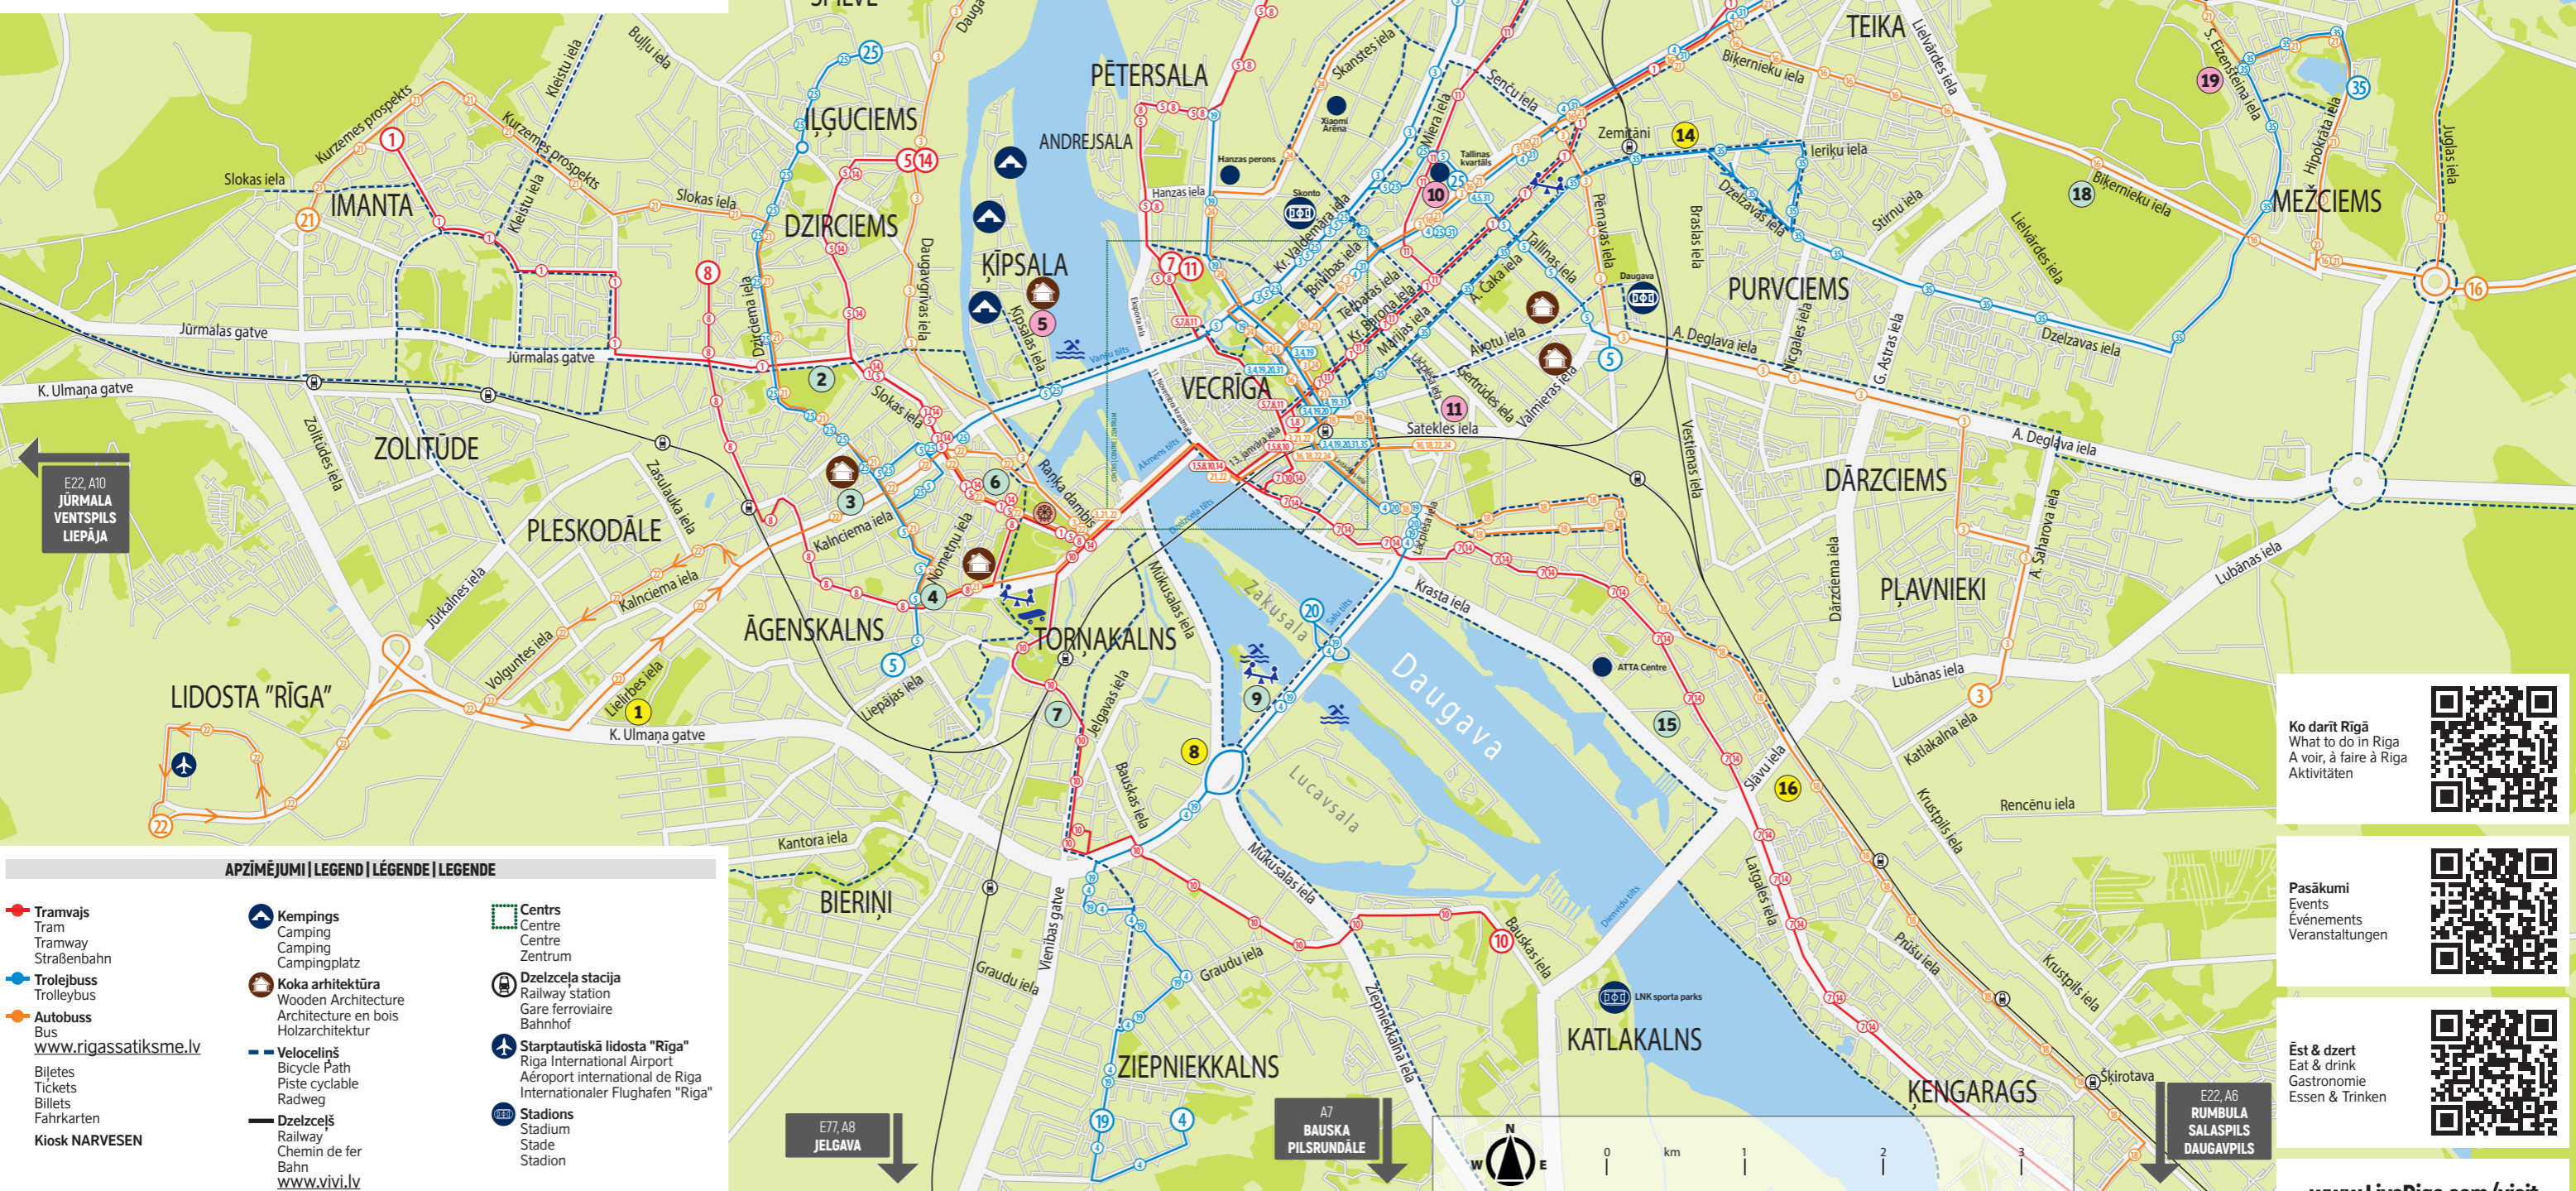

- 12 **Zooloģiskais dārzs**
  Riga Zoo
  Zoo de Riga
  Zoologischer Garten
- 13 **Memoriālais ansamblis "Brāļu kapi"**
  Memorial Ensemble The Brethren Cemetery
  Ensemble commémoratif Cimetière des Frères
  Gedenkstätte "Brüderfriedhof"
- 15 **"LIDO" atpūtas centrs**
  Recreation Centre LIDO
  Centre de loisirs LIDO
  Freizeitzentrum "LIDO"
- 18 **Memoriālais Bikernieku meža**
  Bikernieki Forest Memorial
  Mémorial de l'holocauste dans la forêt de Bikernieki
  Holocaust-Gedenkstätte im Wald von Bikernieki

- 11 **Mākslas muzejs Zūzeum**
  Zuuseum Art Museum
  Musée d'art Zuuseum
  Kunstmuseum Zuuseum
- 19 **Rīgas Motormuzejs**
  Riga Motor Museum
  Musée de l'automobile de Riga
  Motormuseum Riga
- 20 **Latvijas Etnogrāfiskais brīvības muzejs**
  Latvian Ethnographic Open-Air Museum
  Musée ethnographique à ciel ouvert de Lettonie
  Lettisches Ethnographisches Freilichtmuseum

- **MUZEJI
  MUSEUMS
  MUSEEN**
- 5 **Žaņa Lipke memoriāls**
  Žanis Lipke Memorial
  Mémorial de Žanis Lipke
  Žanis-Lipke-Gedenkstätte
- 10 **"Laimas" šokolādes muzejs**
  Laima Chocolate Museum
  Musée du chocolat Laima
  Schokoladenmuseum "Laima"

- **IEPIRKŠANĀS
  SHOPPING CENTERS
  CENTRES COMMERCIAUX
  EINKAUFSENTREN**
- 1 "Spice"
- 8 "Rīga Plaza"
- 14 "Domina Shopping"
- 16 "Akropole Rīga"
- 17 "Akropole Alfa"

APZĪMĒJUMI | LEGEND | LÉGENDE | LEGENDE

- Tramvajs
  Tram
  Tramway
  Straßenbahn
- Trolejbuss
  Trolleybus
- Autobuss
  Bus
  www.rigassatiksm.lv
- Kempings
  Camping
  Campingplatz
- Koka arhitektūra
  Wooden Architecture
  Architecture en bois
  Holzarchitektur
- Veloceliņš
  Bicycle Path
  Piste cyclable
  Radweg
- Dzelceļa stacija
  Railway station
  Gare ferroviaire
  Bahnhof
- Starptautiskā lidosta "Rīga"
  Riga International Airport
  Aéroport international de Riga
  Internationaler Flughafen "Rīga"
- Stadions
  Stadium
  Stade
  Stadion
- Centrs
  Centre
  Centre
  Zentrum
- Dzelceļš
  Railway
  Chemin de fer
  Bahn
  www.vivi.lv

Ko darīt Rīgā
What to do in Riga
A voir, à faire à Riga
Aktivitäten

Pasākumi
Events
Événements
Veranstaltungen

Ēst & dzert
Eat & drink
Gastronomie
Essen & Trinken